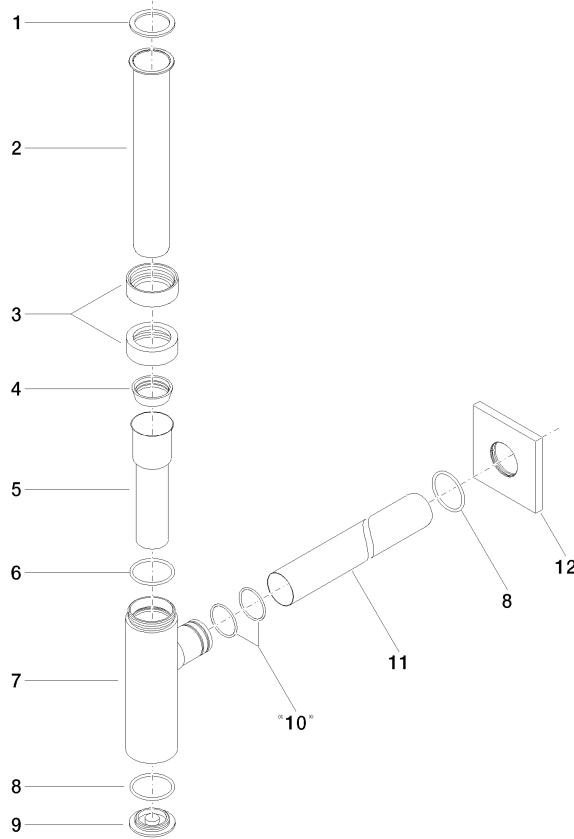

Siphon for basin 1 1/4" - Platinum

IMO

10 060 780

• rosette 78 x 78 mm

Fits: IMO, MEM, CL.1, CYO

	Platinum	10 060 780-08
	Chrome	10 060 780-00
	Brushed Platinum	10 060 780-06
	Dark Chrome	10 060 780-19
	Brushed Durabronze (23kt Gold)	10 060 780-28
	Matte Black	10 060 780-33
	Brushed Champagne (22kt Gold)	10 060 780-46
	Champagne (22kt Gold)	10 060 780-47
	Brushed Chrome	10 060 780-93
	Brushed Dark Platinum	10 060 780-99

10 060 780

mm [inches]

10 060 780

Parts for other finishes can be found here: [Chrome](#)

Spare parts list

No.	Item Number	Name	Quantity used	Delivery time
1	09 14 20 060 90	seal	1	2
2	09 28 23 007-08	pipe	1	40
3	09 23 30 022-08	nut	2	60
4	09 14 03 015 90	seal	1	2
5	09 28 23 019-08	pipe	1	-
Spare part can no longer be ordered, please order the replacement item				
6	09 14 10 149 90	seal	1	2
7	04 11 01 045 00-08	casing	1	60
8	09 14 10 148 90	seal	2	2
9	09 21 02 004-08	lid	1	60
10	09 14 10 112 90	seal	2	2
11	09 28 23 018-08	pipe	1	40
12	09 27 78 021-08	rosette	1	60